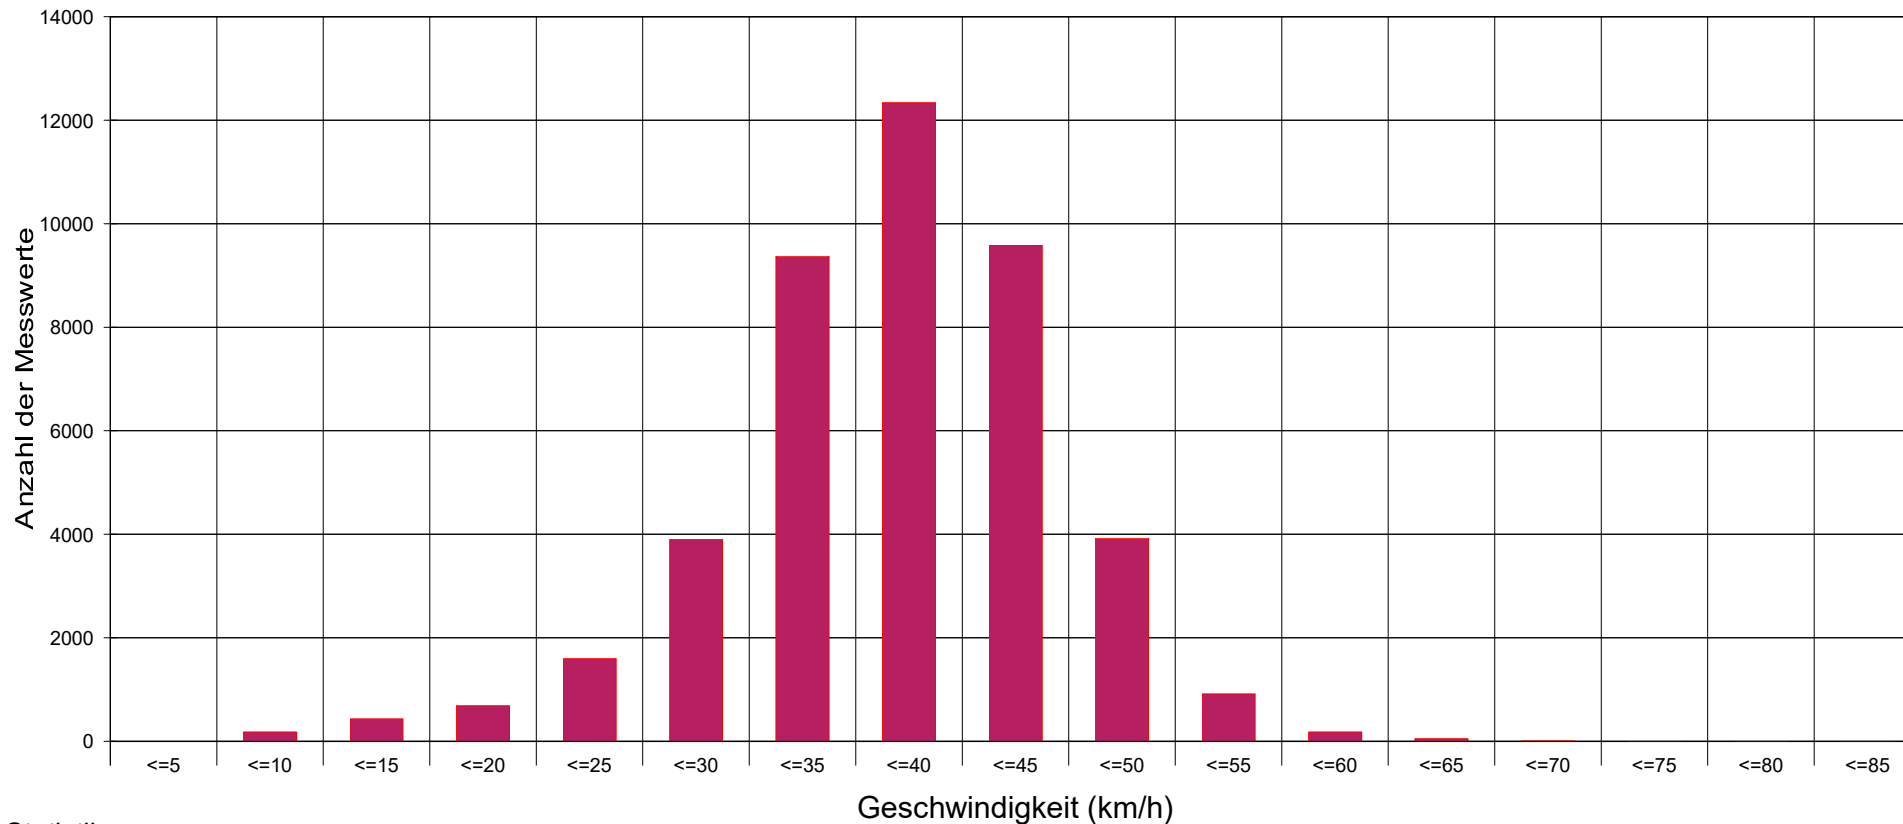

Oberdorfstraße (Bushaltestelle) (04-2018)..., Fahrtrichtung einwärts..., ..50 km/h Beschränkung

Statistik

Zeitraum: Mittwoch, 4. April 2018, 10:21 Uhr bis Donnerstag, 26. April 2018, 17:04 Uhr

Anzahl der Messwerte	43215
Durchschnittsgeschwindigkeit	Vd 37,2 km/h
85% der Fahrzeuge fahren langsamer oder maximal ...	V85 45 km/h
Maximalgeschwindigkeit	Vmax 82 km/h