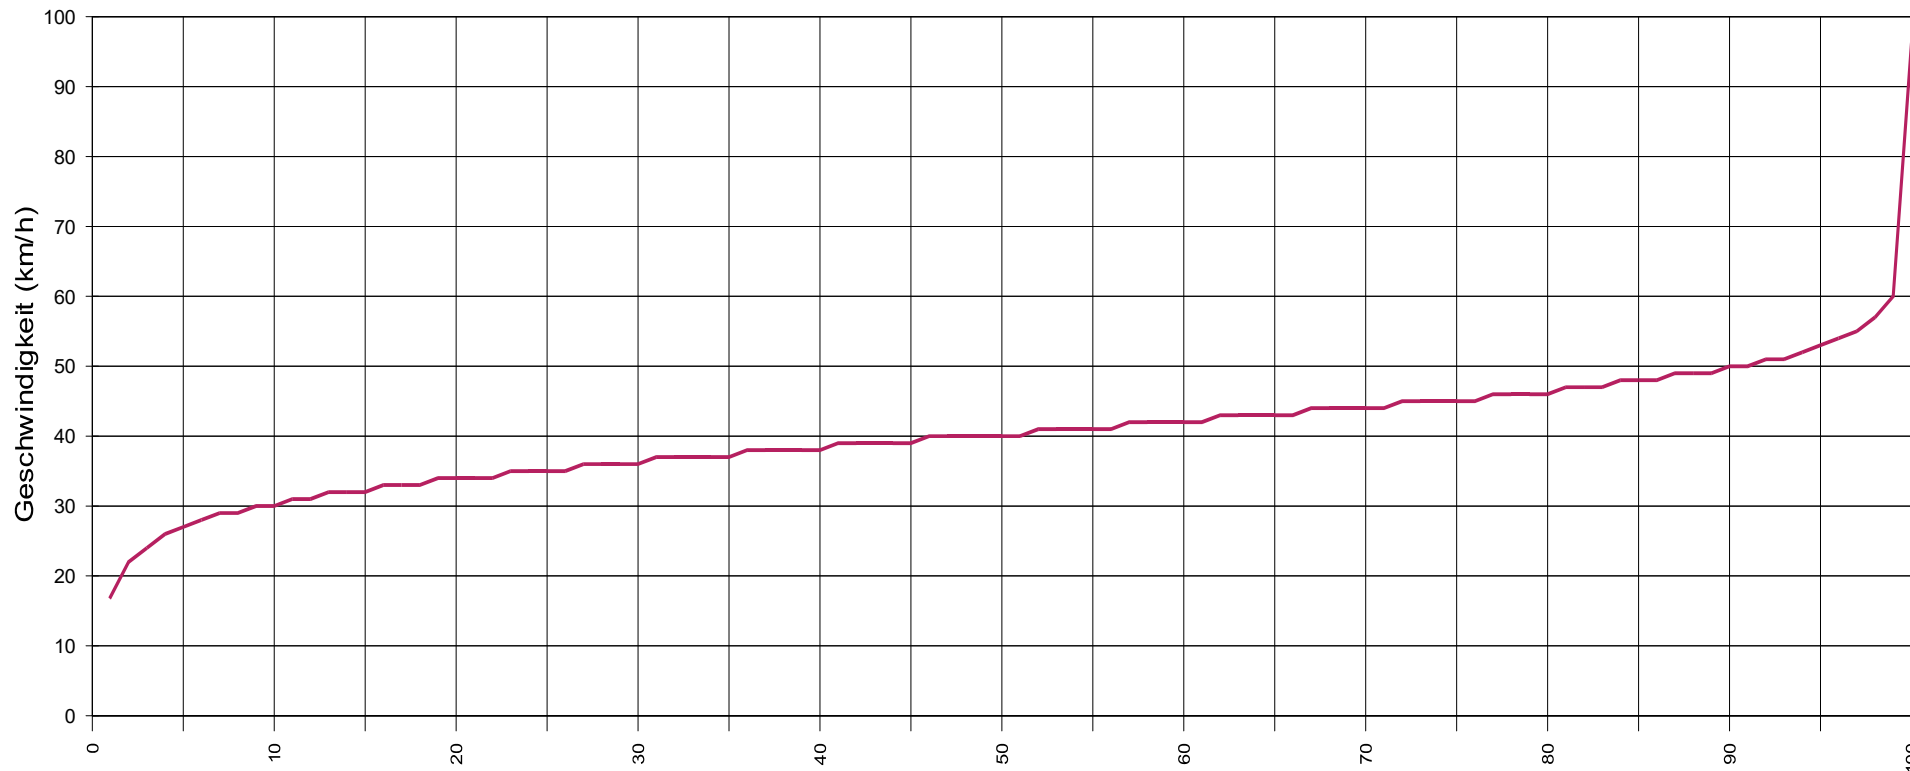

Auf der Klostermauer (10-12 2018)..., Fahrtrichtung auswärts..., ..50 km/h Beschränkung

Vx (%) Hinweis: x % der Fahrzeuge, fahren langsamer oder maximal y km/h

Statistik

Zeitraum: Freitag, 12. Oktober 2018, 09:11 Uhr bis Donnerstag, 13. Dezember 2018, 15:17 Uhr

Anzahl der Messwerte	114501
Durchschnittsgeschwindigkeit	Vd 40,1 km/h
85% der Fahrzeuge fahren langsamer oder maximal ...	V85 48 km/h
Maximalgeschwindigkeit	Vmax 96 km/h