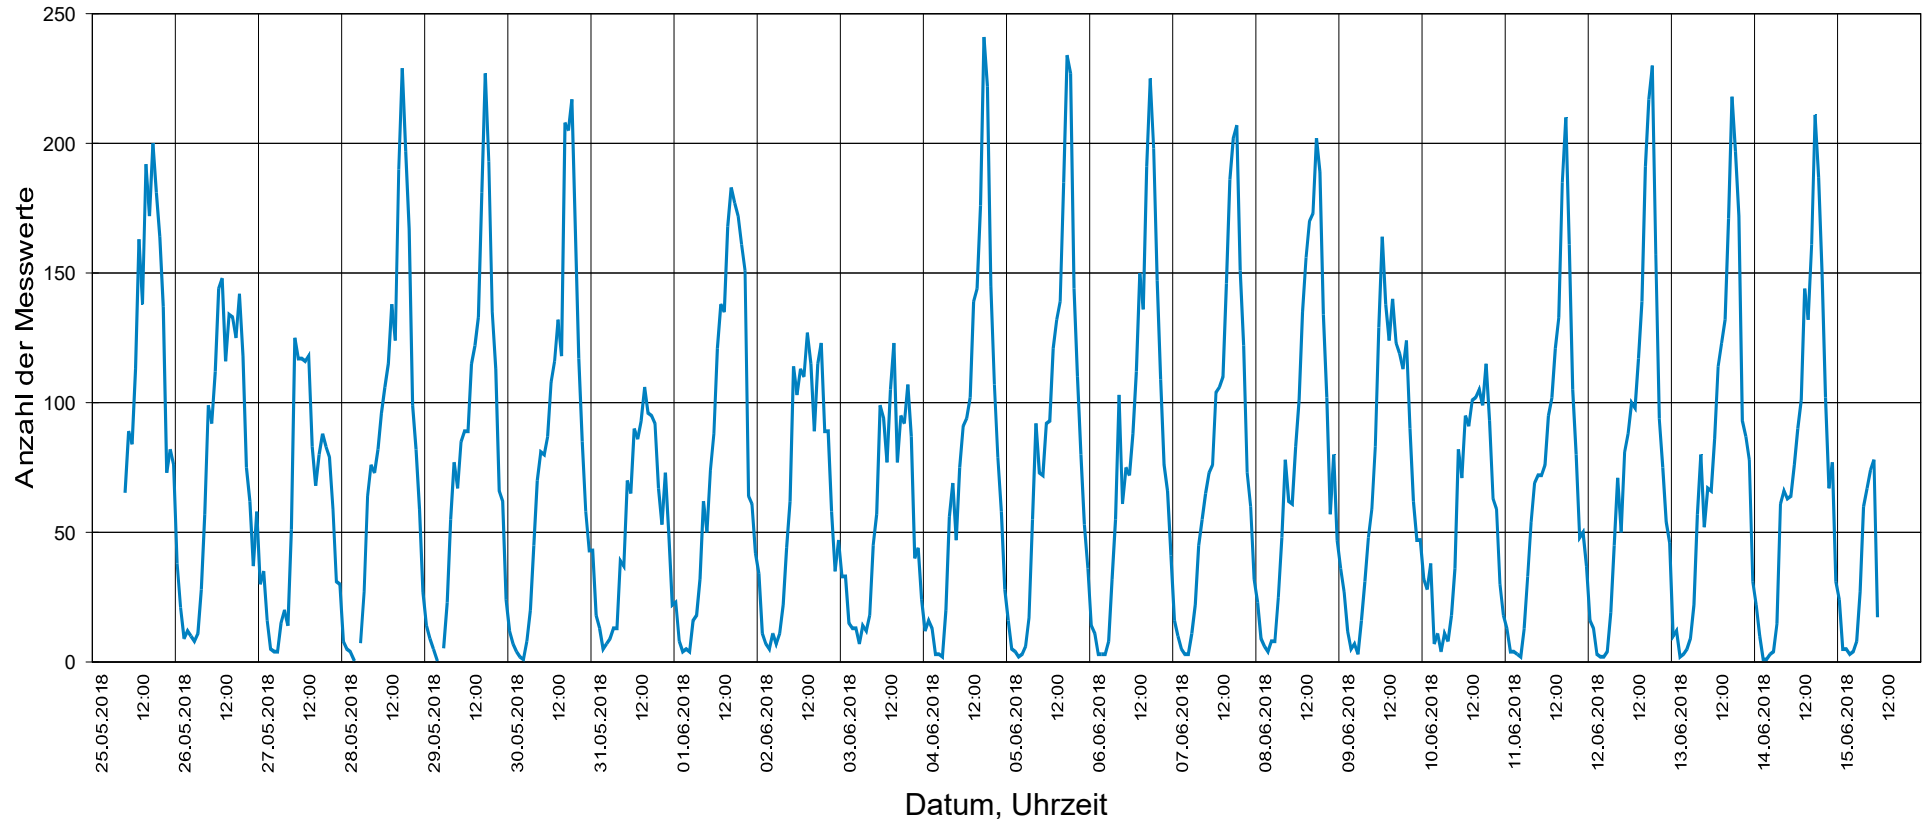

To see your own logo with your address here at this place:
 Design a graphic file and save it as "logo.wmf" (Windows Metafile)
 with the proportions 1:10 (width to length) in the program folder of this software

Auf der Klostermauer (05/06 2018)..., Fahrtrichtung einwärts..., ..50 km/h Beschränkung

Statistik

Zeitraum: Freitag, 25. Mai 2018, 09:00 Uhr bis Freitag, 15. Juni 2018, 11:10 Uhr

Anzahl der Messwerte	37615
Durchschnittsgeschwindigkeit	Vd 39,5 km/h
85% der Fahrzeuge fahren langsamer oder maximal ...	V85 46 km/h
Maximalgeschwindigkeit	Vmax 82 km/h