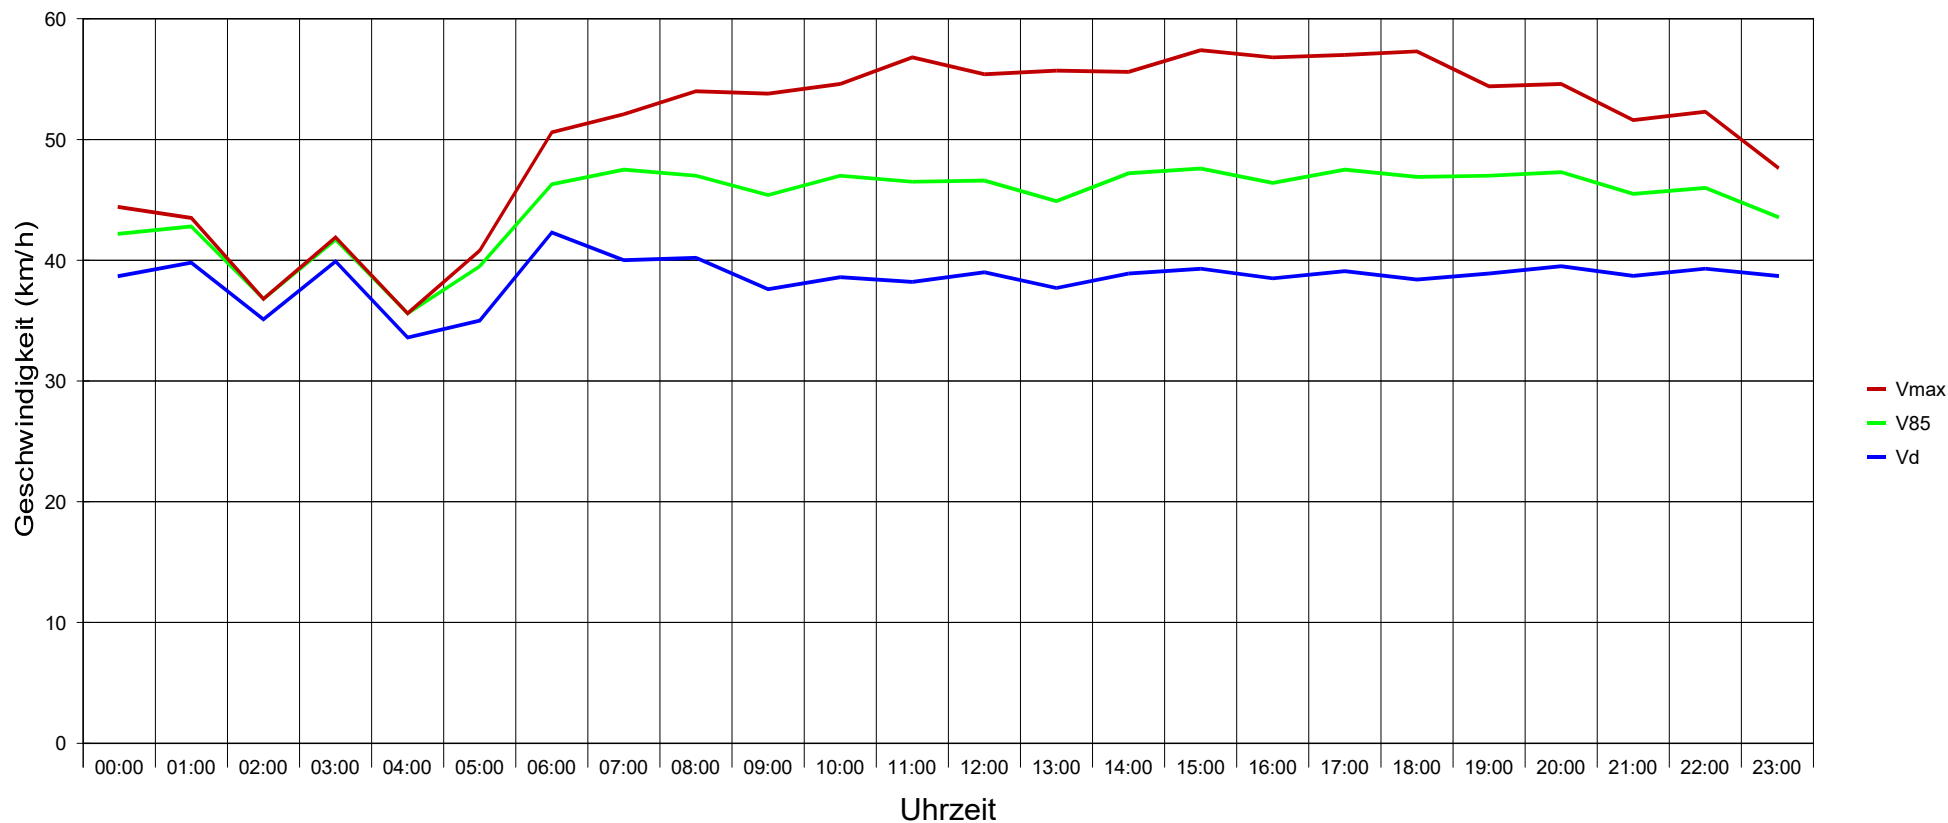

## Oberdorfstraße (Minkelfeld) (06/07-2018)...., Fahrtrichtung auswärts...., ..50 km/h Beschränkung

### Statistik

Zeitraum: Montag, 18. Juni 2018, 13:59 Uhr bis Dienstag, 10. Juli 2018, 14:42 Uhr

Anzahl der Messwerte .....	10406
Durchschnittsgeschwindigkeit .....	Vd 38,8 km/h
85% der Fahrzeuge fahren langsamer oder maximal ...	V85 47 km/h
Maximalgeschwindigkeit .....	Vmax 75 km/h