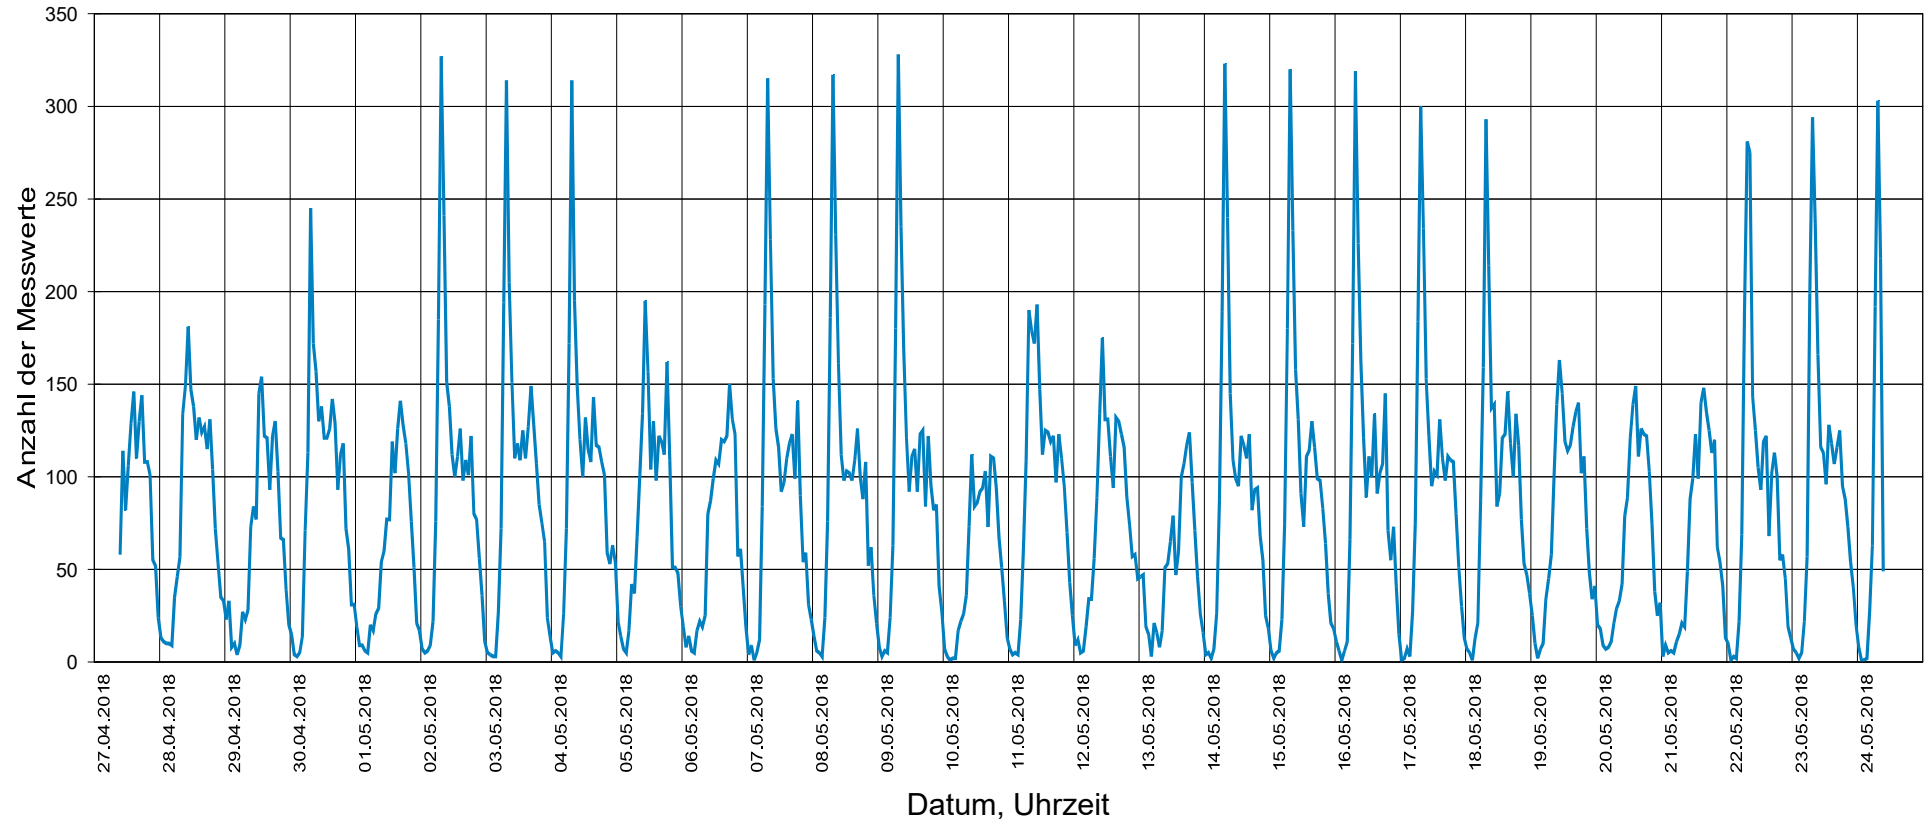

## Auf der Klostermauer (04/05 2018)..., Fahrtrichtung auswärts..., ..50 km/h Beschränkung

### Statistik

Zeitraum: Freitag, 27. April 2018, 09:36 Uhr bis Donnerstag, 24. Mai 2018, 09:17 Uhr

Anzahl der Messwerte .....	54119
Durchschnittsgeschwindigkeit .....	Vd 43,0 km/h
85% der Fahrzeuge fahren langsamer oder maximal ...	V85 50 km/h
Maximalgeschwindigkeit .....	Vmax 92 km/h