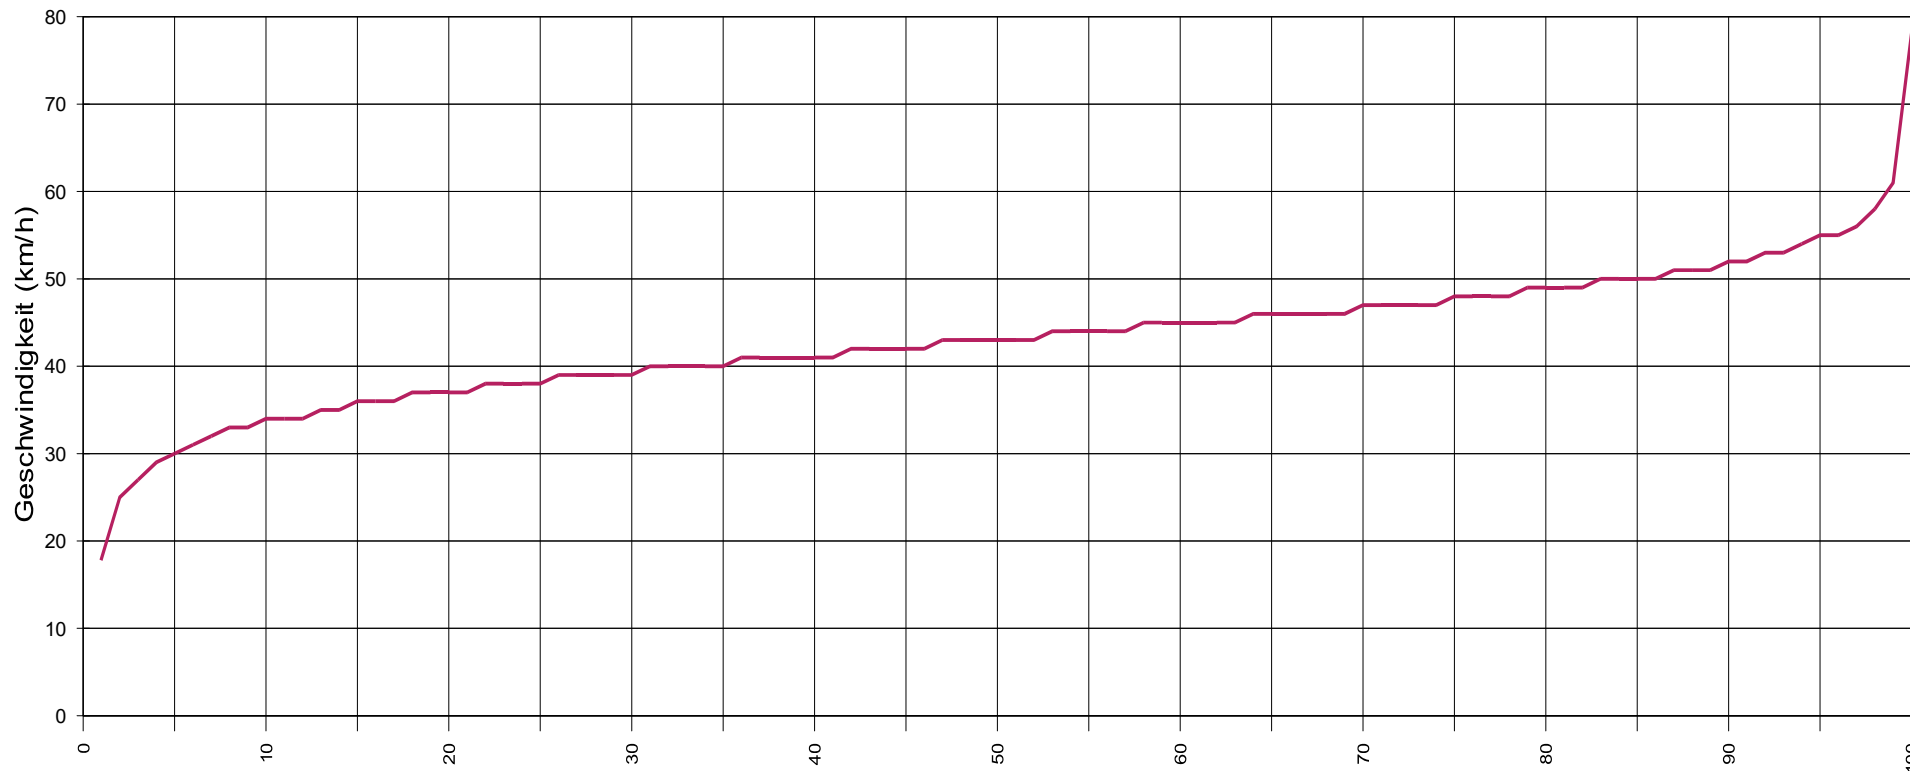

Auf der Klostermauer (09/10 2018)..., Fahrtrichtung einwärts..., ..50 km/h Beschränkung

Vx (%) Hinweis: x % der Fahrzeuge, fahren langsamer oder maximal y km/h

Statistik

Zeitraum: Freitag, 21. September 2018, 09:04 Uhr bis Freitag, 12. Oktober 2018, 09:08 Uhr

Anzahl der Messwerte	32799
Durchschnittsgeschwindigkeit	Vd 42,8 km/h
85% der Fahrzeuge fahren langsamer oder maximal ...	V85 50 km/h
Maximalgeschwindigkeit	Vmax 78 km/h