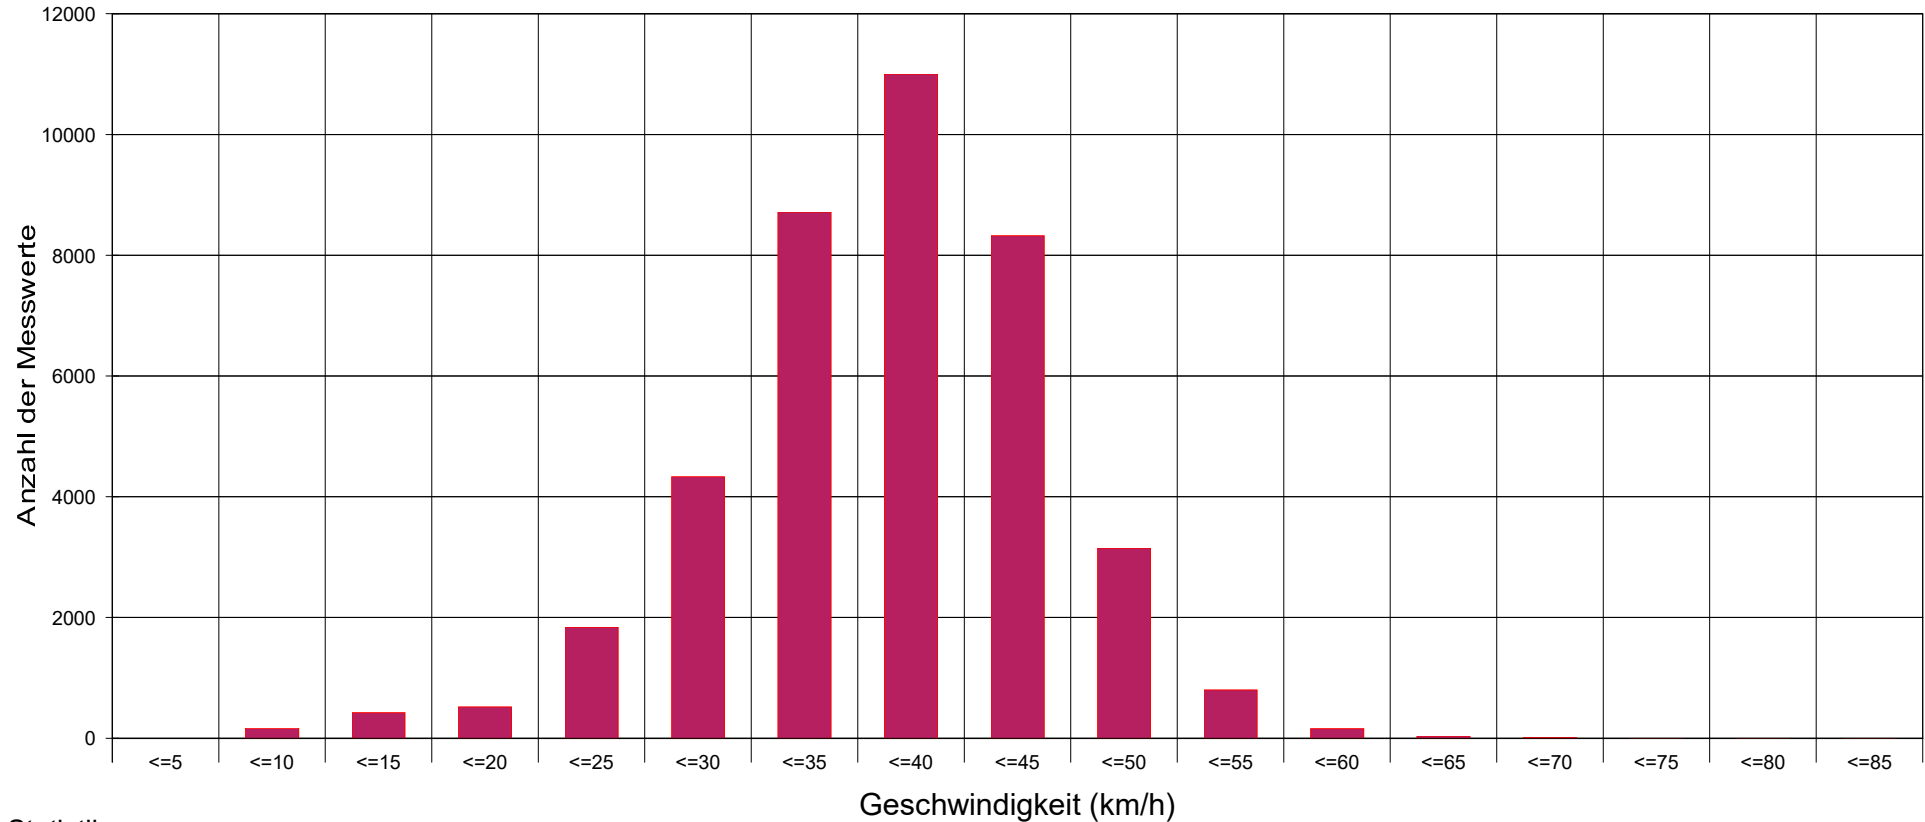

Oberdorfstraße (Bushaltestelle) (10/11-2018)..., Fahrtrichtung einwärts..., ..50 km/h Beschränkung

Statistik

Zeitraum: Freitag, 12. Oktober 2018, 09:11 Uhr bis Montag, 5. November 2018, 02:00 Uhr

Anzahl der Messwerte	39503
Durchschnittsgeschwindigkeit	Vd 36,7 km/h
85% der Fahrzeuge fahren langsamer oder maximal ...	V85 44 km/h
Maximalgeschwindigkeit	Vmax 81 km/h