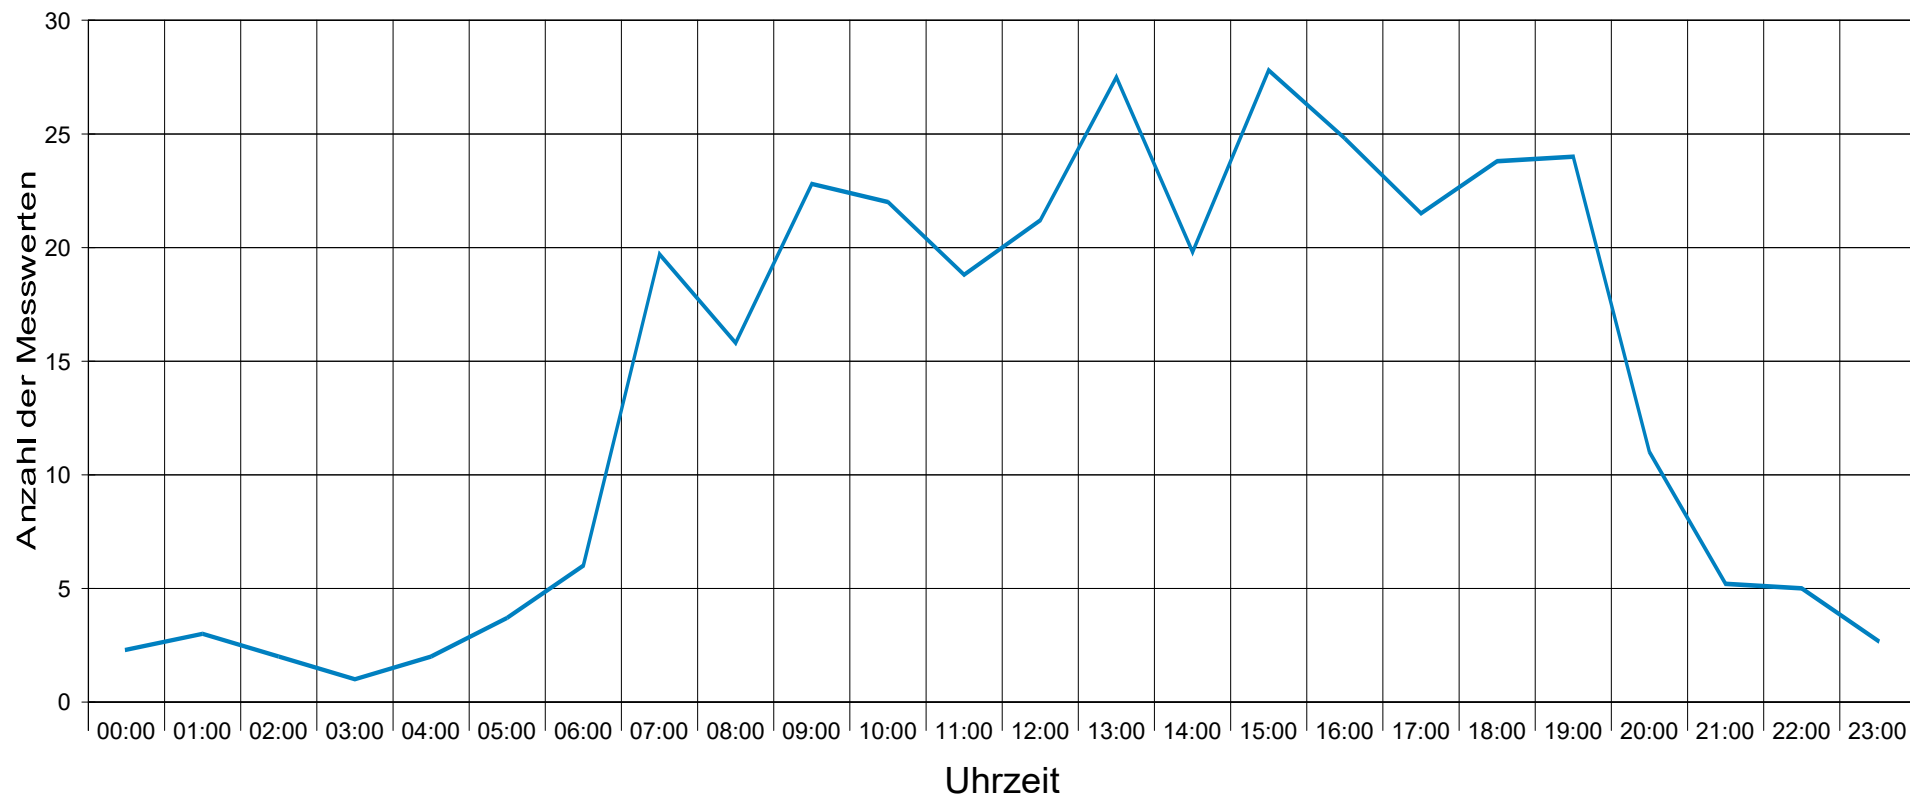

Hinter der Ley ..., Fahrtrichtung Rüber ..., 30 km/h Beschränkung

Statistik

Zeitraum: Freitag, 30. September 2016, 09:15 Uhr bis Dienstag, 4. Oktober 2016, 08:51 Uhr

Anzahl der Messwerte	1284
Durchschnittsgeschwindigkeit	Vd 22,0 km/h
85% der Fahrzeuge fahren langsamer oder maximal ...	V85 30 km/h
Maximalgeschwindigkeit	Vmax 54 km/h