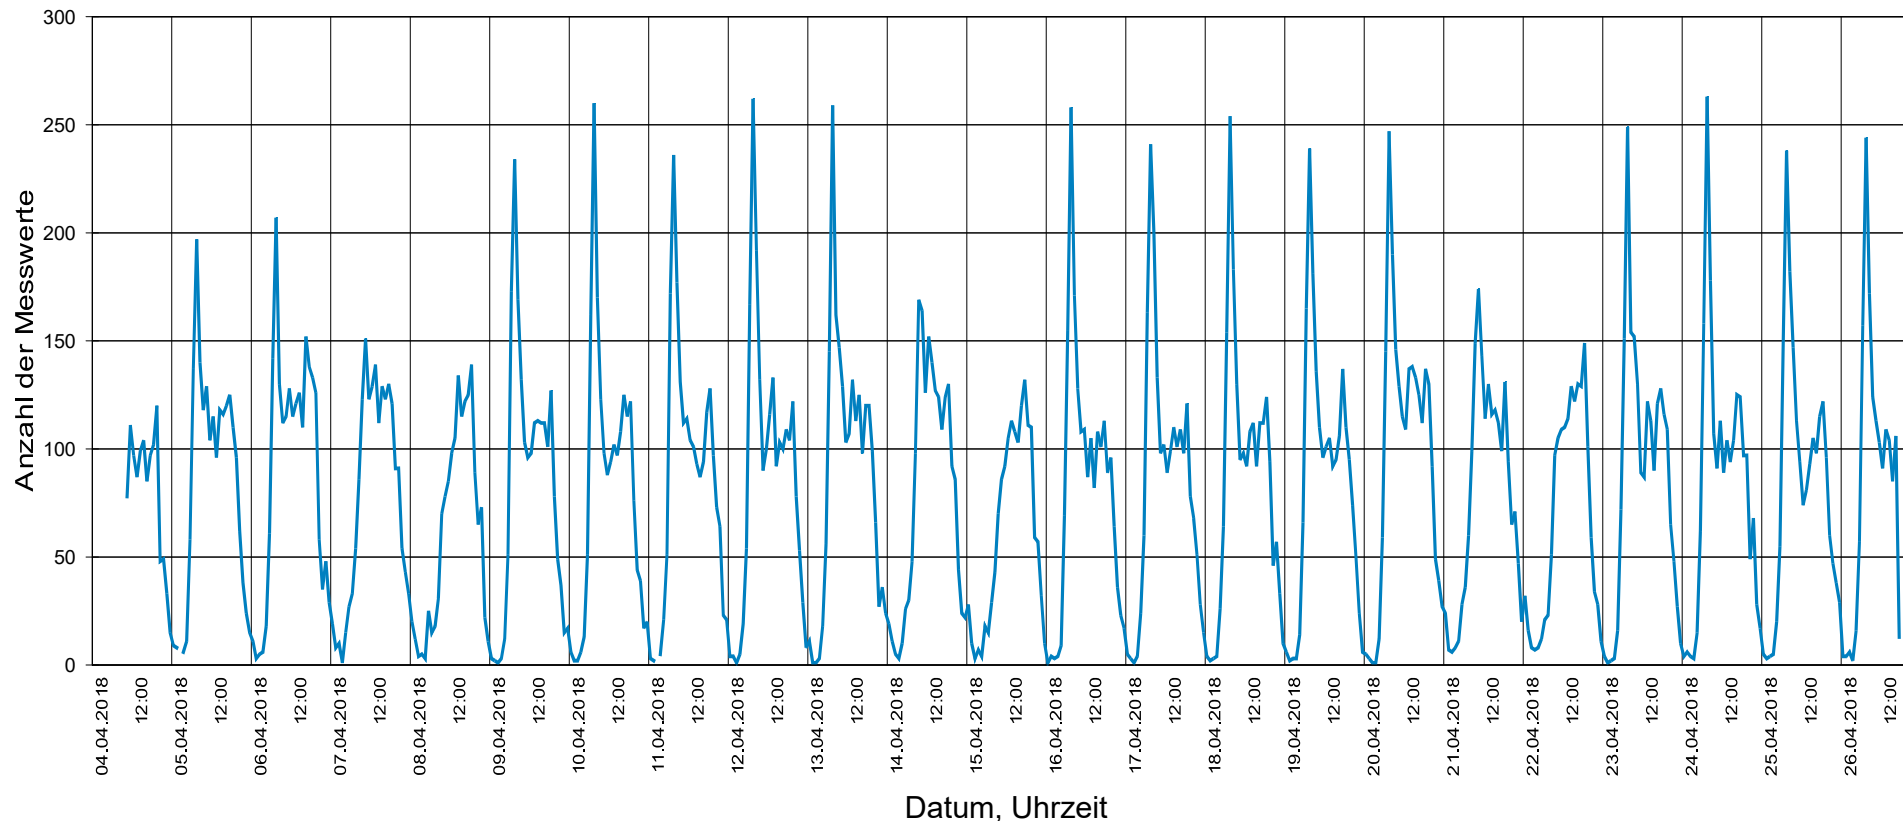

## Oberdorfstraße (Bushaltestelle) (04-2018)..., Fahrtrichtung einwärts..., ..50 km/h Beschränkung

### Statistik

Zeitraum: Mittwoch, 4. April 2018, 10:21 Uhr bis Donnerstag, 26. April 2018, 17:04 Uhr

|   |              |
|---|--------------|
| Anzahl der Messwerte .....                          | 43215        |
| Durchschnittsgeschwindigkeit .....                  | Vd 37,2 km/h |
| 85% der Fahrzeuge fahren langsamer oder maximal ... | V85 45 km/h  |
| Maximalgeschwindigkeit .....                        | Vmax 82 km/h |