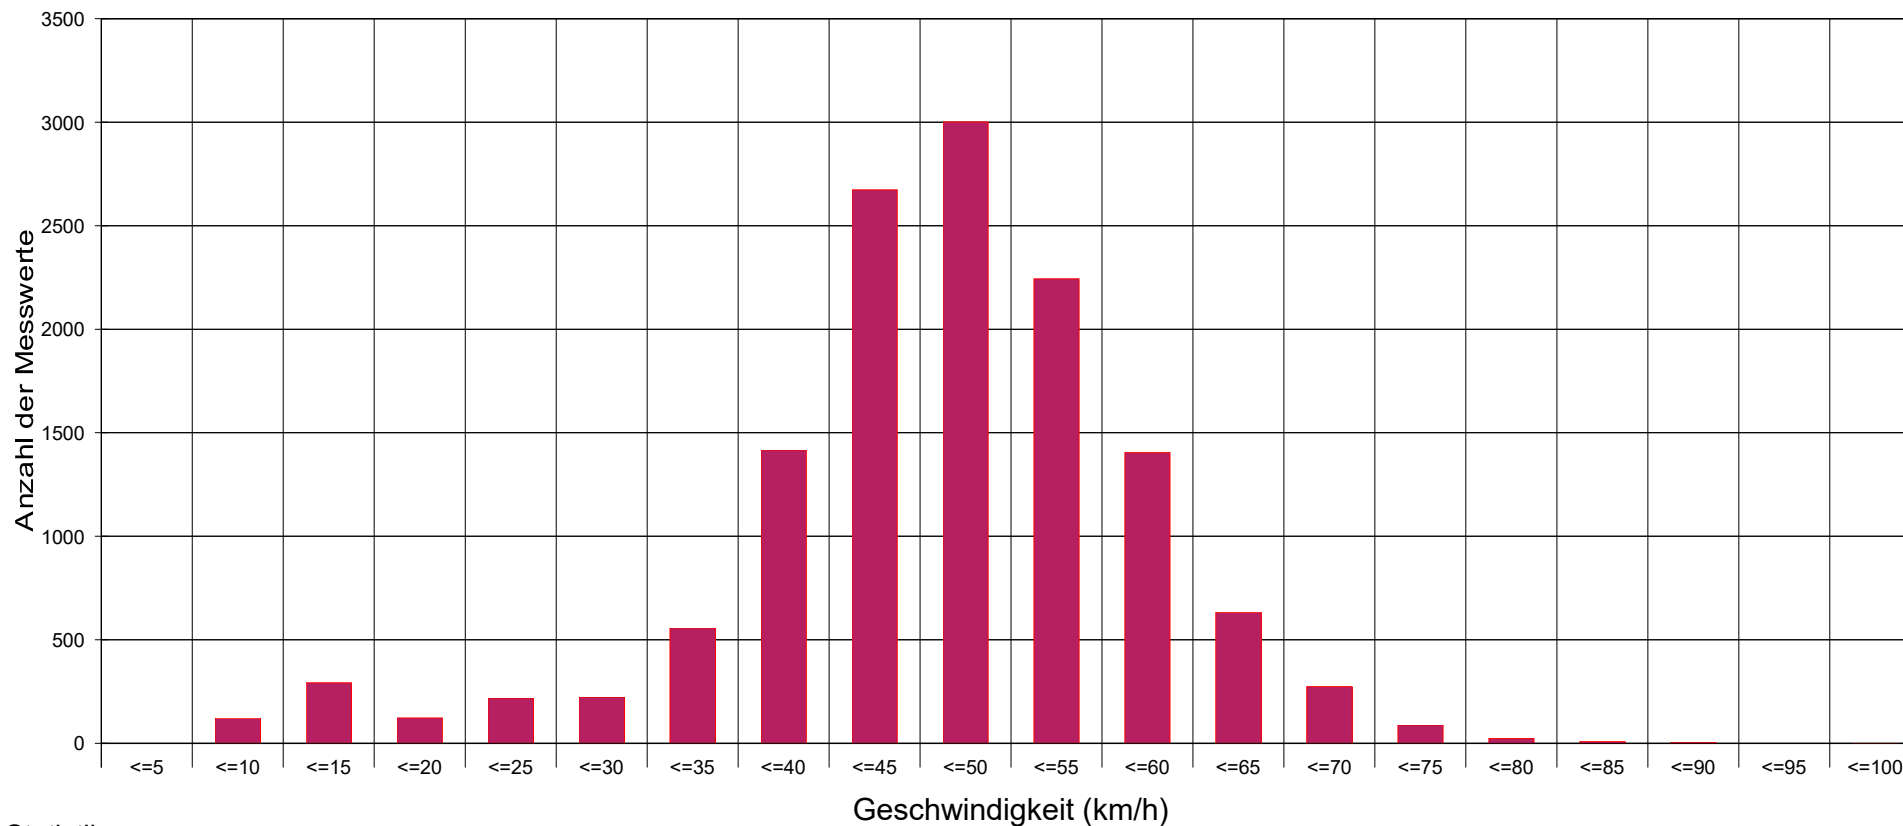

Oberdorfstraße (Minkelfeld) (08/09-2018)..., Fahrtrichtung einwärts..., ..50 km/h Beschränkung

Statistik

Zeitraum: Dienstag, 28. August 2018, 13:59 Uhr bis Dienstag, 4. September 2018, 17:34 Uhr

Anzahl der Messwerte	13312
Durchschnittsgeschwindigkeit	Vd 46,4 km/h
85% der Fahrzeuge fahren langsamer oder maximal ...	V85 57 km/h
Maximalgeschwindigkeit	Vmax 97 km/h