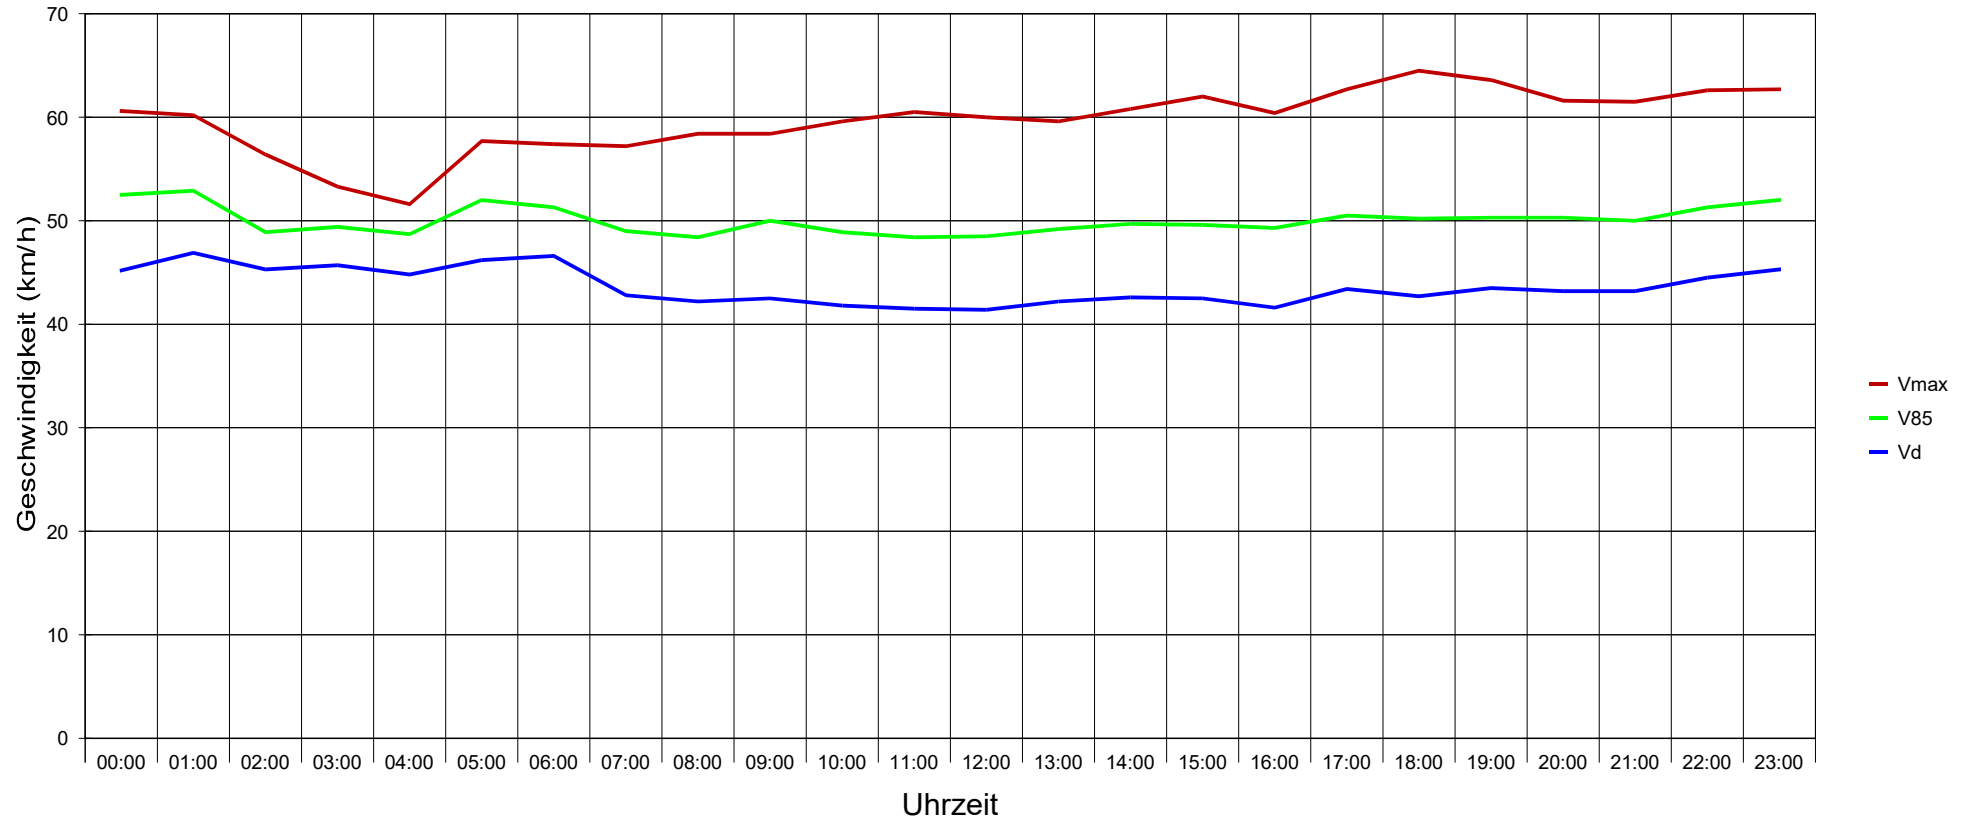

Auf der Klostermauer (09/10 2018)..., Fahrtrichtung einwärts..., ..50 km/h Beschränkung

Statistik

Zeitraum: Freitag, 21. September 2018, 09:04 Uhr bis Freitag, 12. Oktober 2018, 09:08 Uhr

Anzahl der Messwerte	32799
Durchschnittsgeschwindigkeit	Vd 42,8 km/h
85% der Fahrzeuge fahren langsamer oder maximal ...	V85 50 km/h
Maximalgeschwindigkeit	Vmax 78 km/h