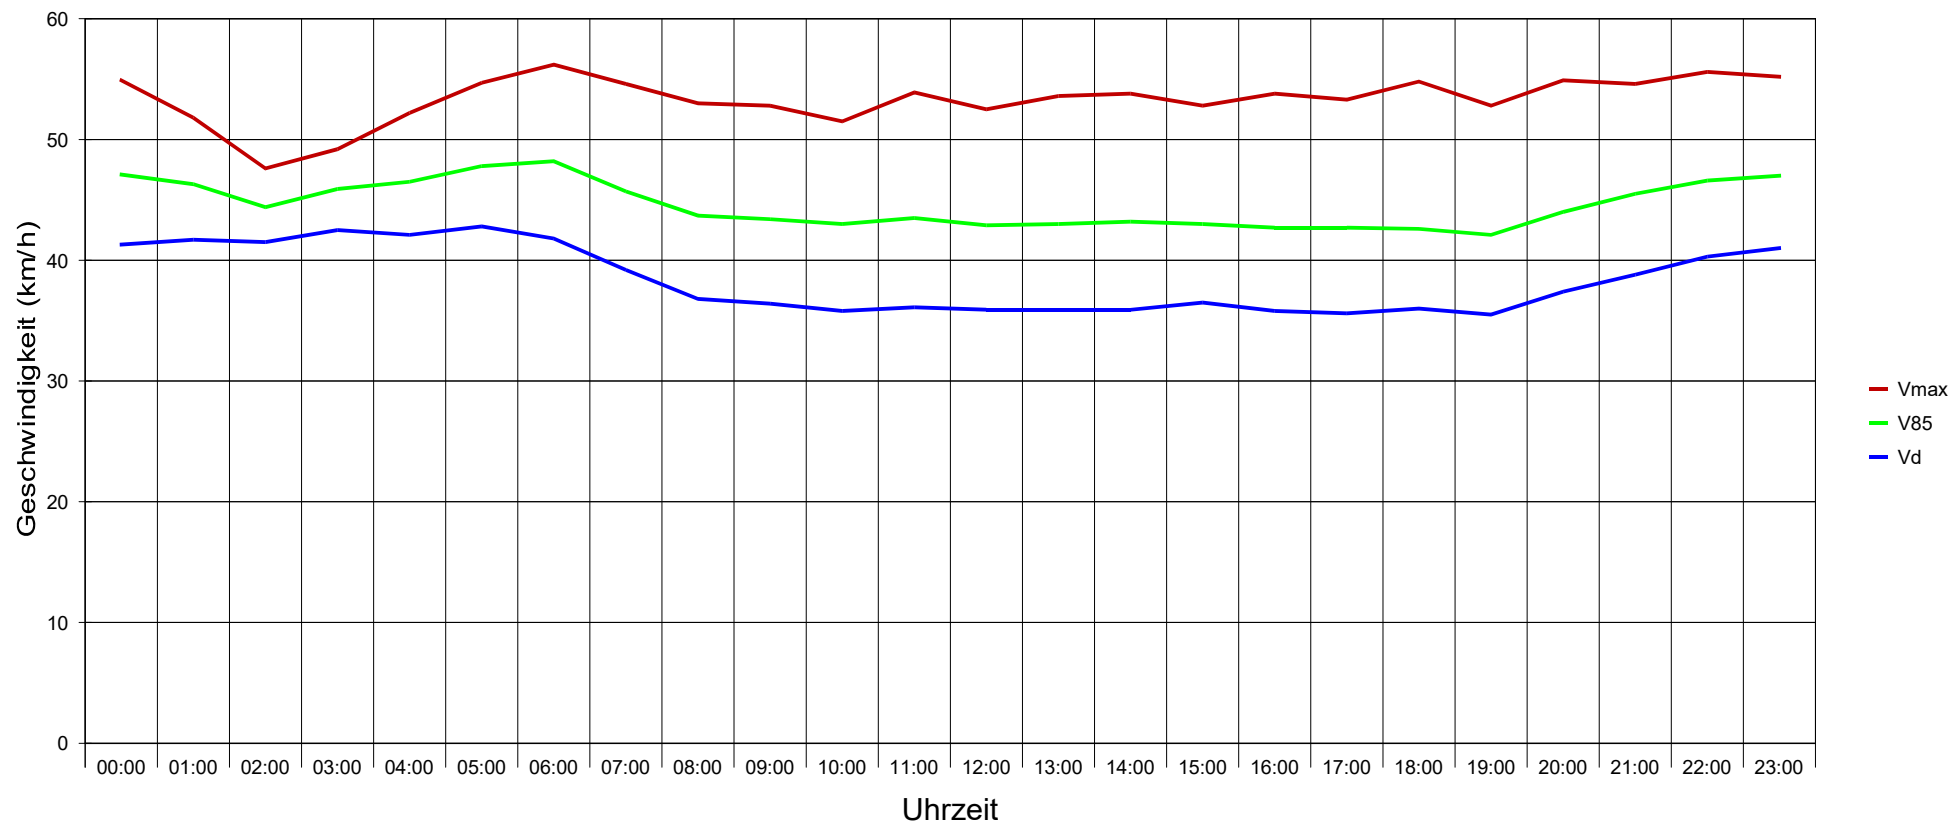

Oberdorfstraße (Bushaltestelle) (10/11-2018)...., Fahrtrichtung einwärts...., ..50 km/h Beschränkung

Statistik

Zeitraum: Freitag, 12. Oktober 2018, 09:11 Uhr bis Montag, 5. November 2018, 02:00 Uhr

Anzahl der Messwerte	39503
Durchschnittsgeschwindigkeit	Vd 36,7 km/h
85% der Fahrzeuge fahren langsamer oder maximal ...	V85 44 km/h
Maximalgeschwindigkeit	Vmax 81 km/h