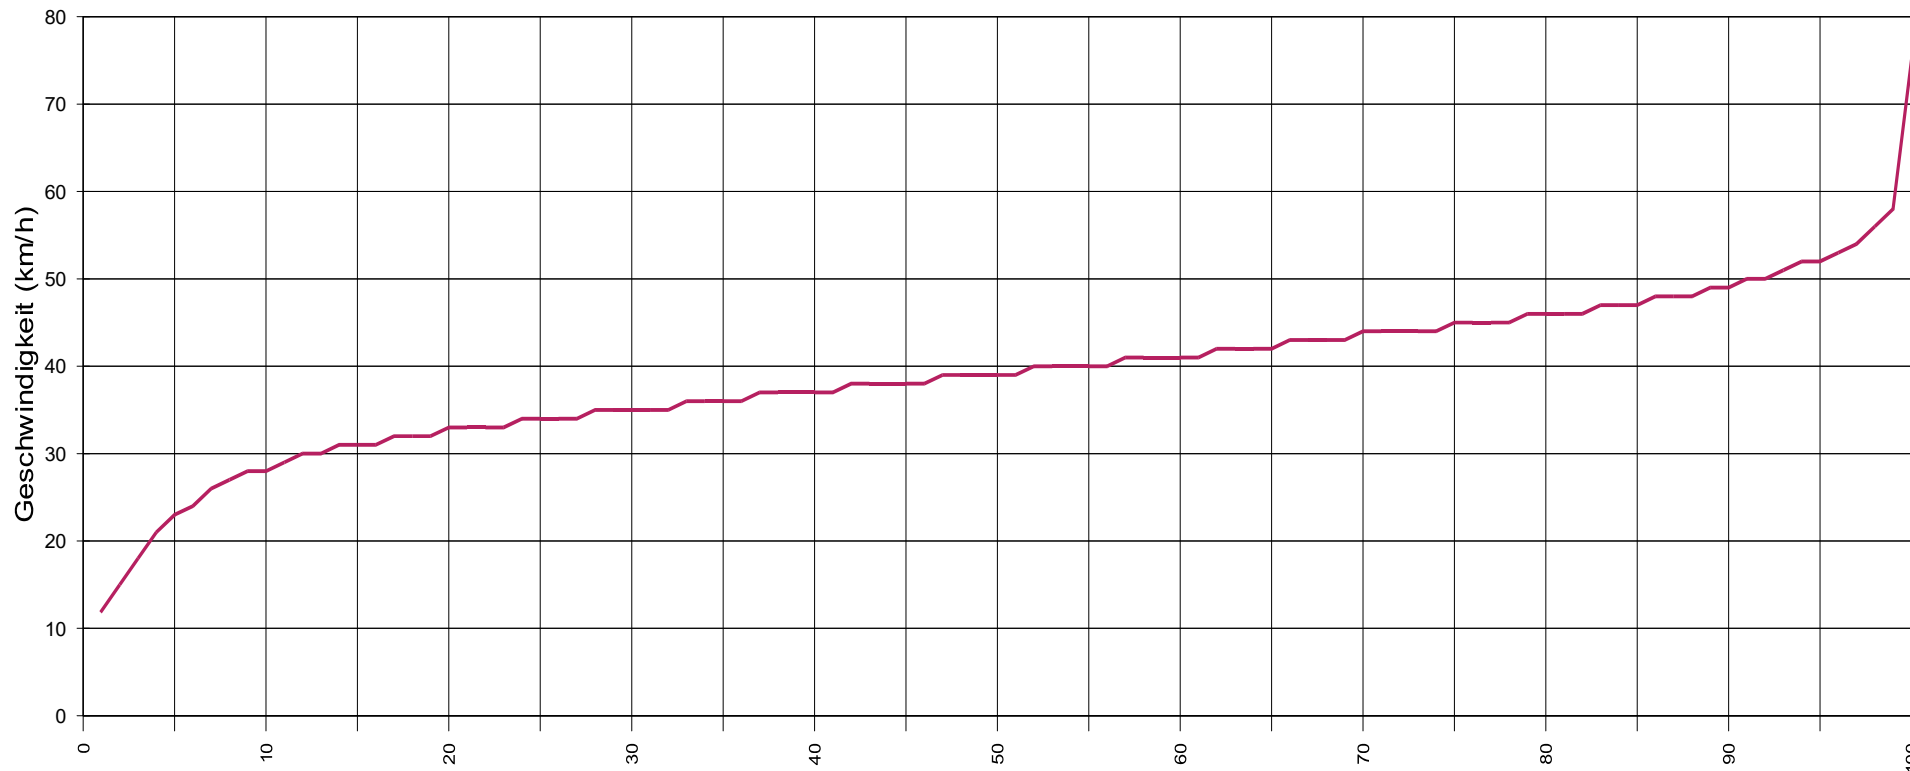

To see your own logo with your address here at this place:
 Design a graphic file and save it as "logo.wmf" (Windows Metafile)
 with the proportions 1:10 (width to length) in the program folder of this software

Oberdorfstraße (Minkelfeld) (06/07-2018)...., Fahrtrichtung auswärts...., ..50 km/h Beschränkung

Vx (%) Hinweis: x % der Fahrzeuge, fahren langsamer oder maximal y km/h

Statistik

Zeitraum: Montag, 18. Juni 2018, 13:59 Uhr bis Dienstag, 10. Juli 2018, 14:42 Uhr

Anzahl der Messwerte	10406
Durchschnittsgeschwindigkeit	Vd 38,8 km/h
85% der Fahrzeuge fahren langsamer oder maximal ...	V85 47 km/h
Maximalgeschwindigkeit	Vmax 75 km/h