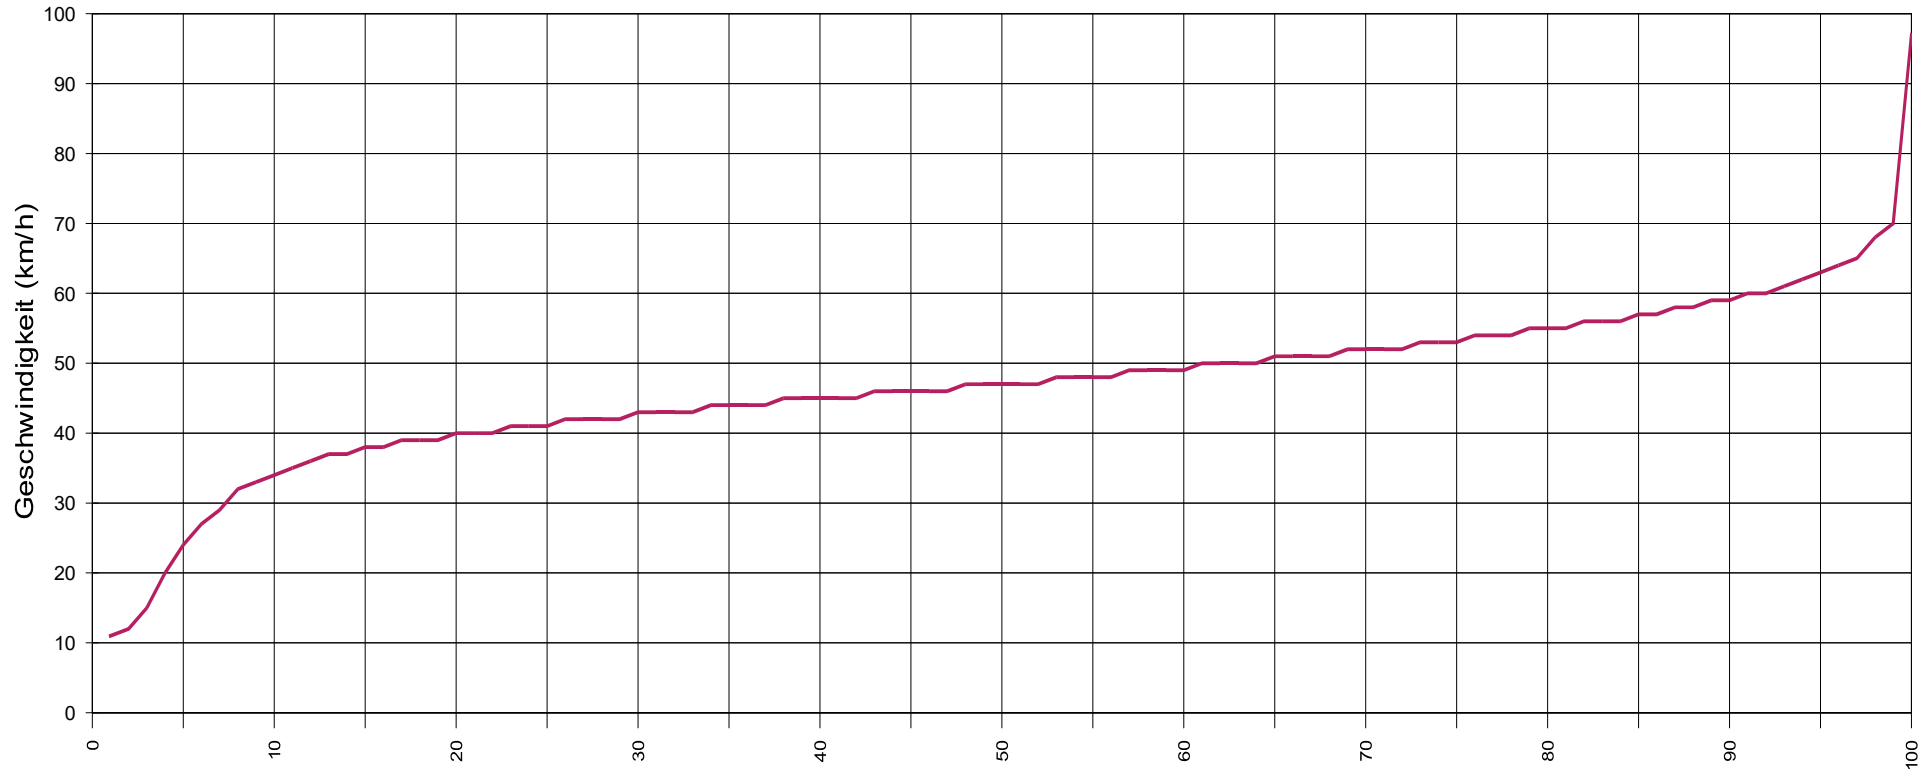

To see your own logo with your address here at this place:
 Design a graphic file and save it as "logo.wmf" (Windows Metafile)
 with the proportions 1:10 (width to length) in the program folder of this software

Oberdorfstraße (Minkelfeld) (08/09-2018)...., Fahrtrichtung einwärts...., ..50 km/h Beschränkung

Vx (%) Hinweis: x % der Fahrzeuge, fahren langsamer oder maximal y km/h

Statistik

Zeitraum: Dienstag, 28. August 2018, 13:59 Uhr bis Dienstag, 4. September 2018, 17:34 Uhr