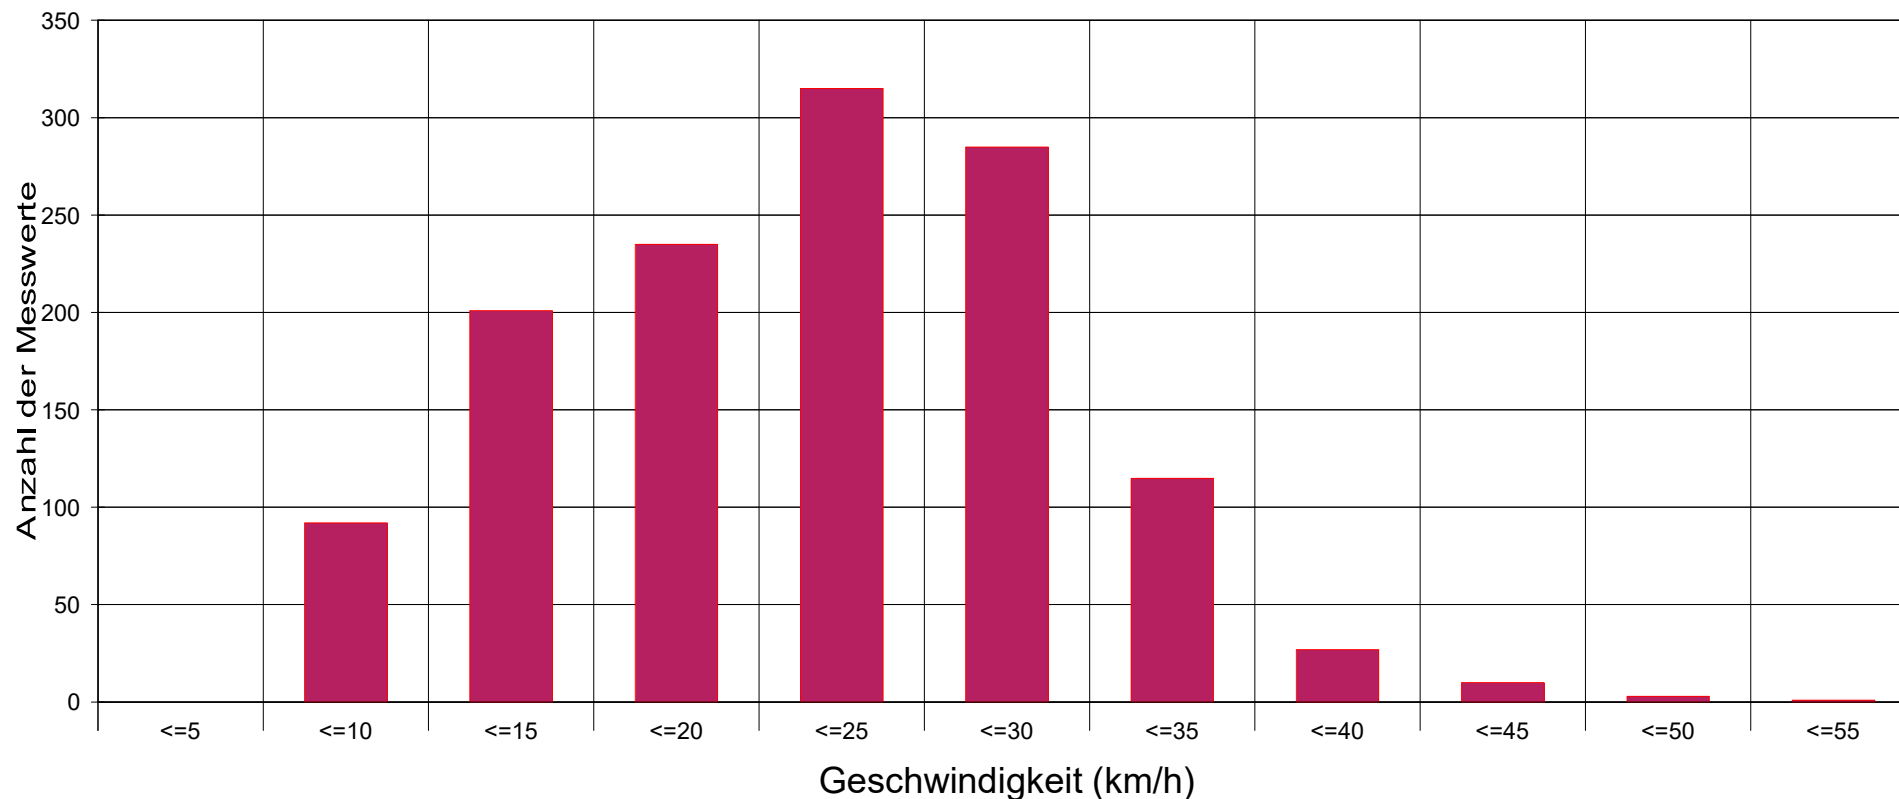

Hinter der Ley ..., Fahrtrichtung Rüber ..., 30 km/h Beschränkung

Statistik

Zeitraum: Freitag, 30. September 2016, 09:15 Uhr bis Dienstag, 4. Oktober 2016, 08:51 Uhr

Anzahl der Messwerte	1284
Durchschnittsgeschwindigkeit	Vd 22,0 km/h
85% der Fahrzeuge fahren langsamer oder maximal ...	V85 30 km/h
Maximalgeschwindigkeit	Vmax 54 km/h