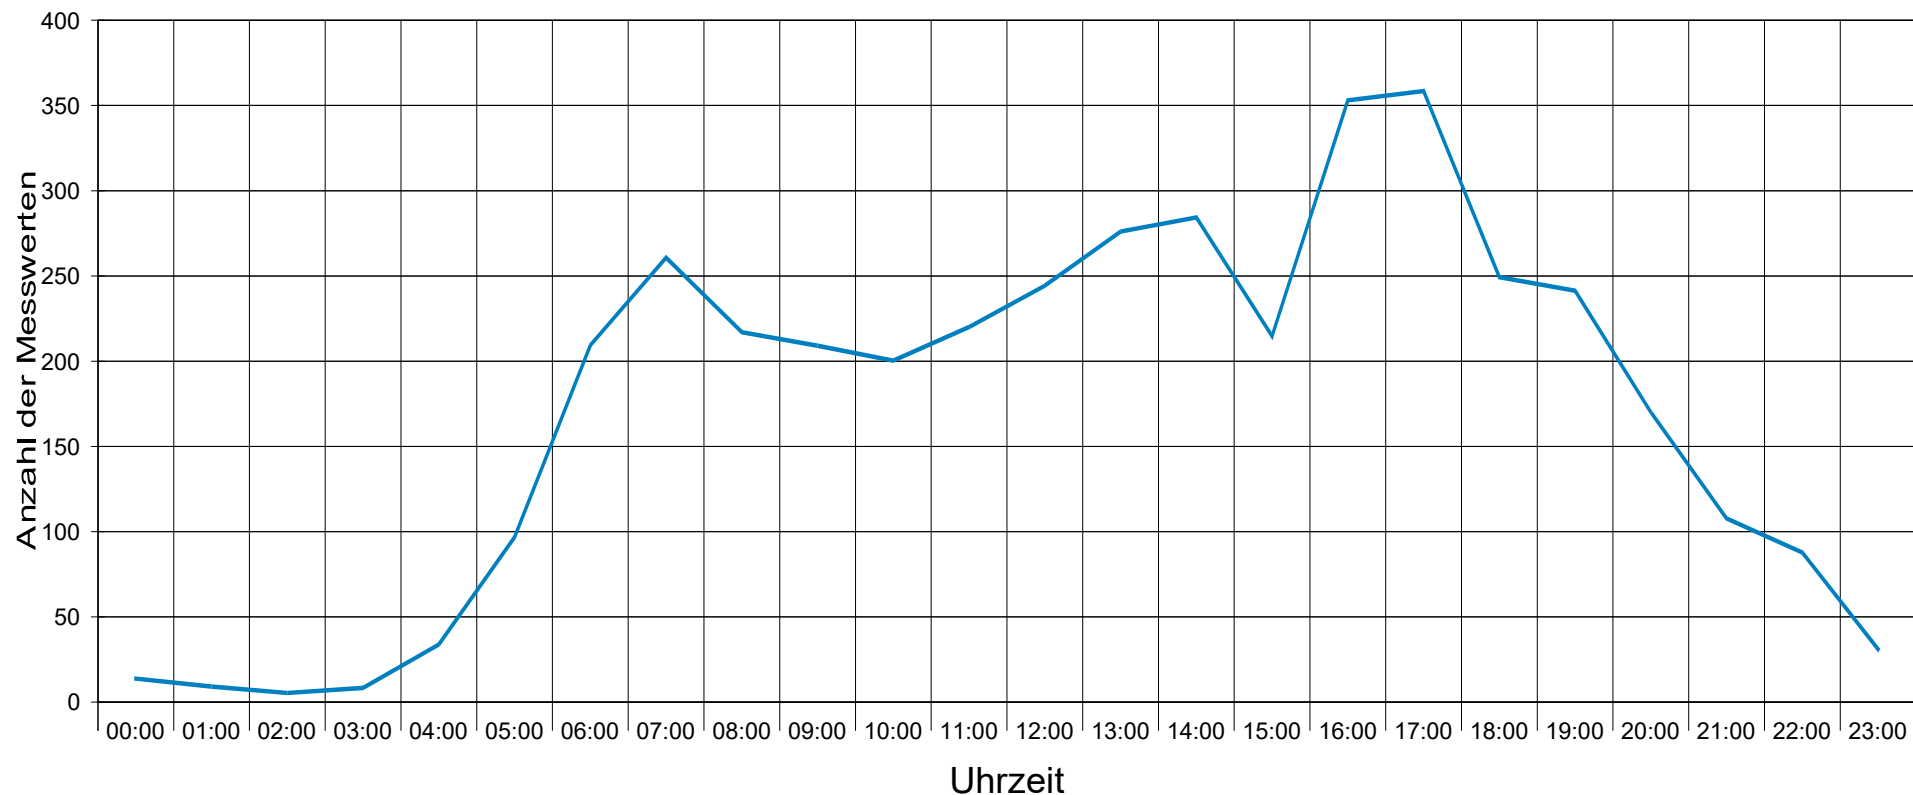

To see your own logo with your address here at this place:  
 Design a graphic file and save it as "logo.wmf" (Windows Metafile)  
 with the proportions 1:10 (width to length) in the program folder of this software

## Oberdorfstraße ..., Fahrtrichtung Rüber einwärts ..., 50. km/h Beschränkung

### Statistik

Zeitraum: Dienstag, 23. August 2016, 18:35 Uhr bis Freitag, 26. August 2016, 15:08 Uhr

Anzahl der Messwerte .....	11591
Durchschnittsgeschwindigkeit .....	Vd 49,1 km/h
85% der Fahrzeuge fahren langsamer oder maximal ...	V85 61 km/h
Maximalgeschwindigkeit .....	Vmax 104 km/h